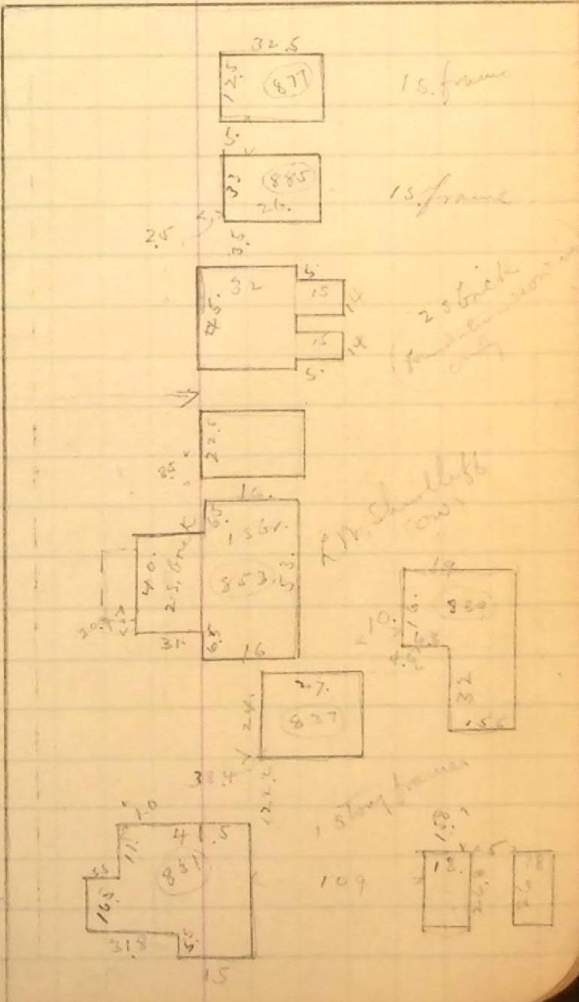

Apr 14th 92

Station

Upper
Time Chart

136750

73.2

13515

1315

133480

932

15. frame

15. frame

25. frame

21. Shulliff

109

13 18

13 15